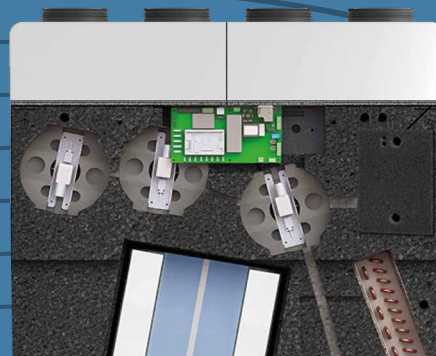

**Ochrana
proti radónu**

ZÁKLADOM JE REKUPERAČNÁ JEDNOTKA "BIG MAGIC"

- ÚČINNOSŤ REKUPERÁCIE TEPLA: 96,8 %
- ÚČINNOSŤ ZÍSKAVANIA VLHKOSTI: 76,4 %
- AIR POWER: 50 – 450 m³/h

Obsahuje unikátny výmenník so spätným ziskom vlhkosti už v štandarde. Vďaka entalpickému výmenníku budete mať doma nielen vždy čerstvý vzduch, ale aj ideálnu vlhkosť.

... KTORÚ MÔŽETE DOPLNIŤ O AKTÍVNE VYKUROVANIE & CHLADENIE "COOL MAGIC"

CHLADIACI VÝKON 5,78 KW prenášaný cez potrubie rekuperácie do celého domu.

VYKUROVACÍ VÝKON 4,52 KW posluží ako hlavný zdroj tepla prenášaný cez potrubie rekuperácie pre pasívne a nízkoenergetické domy.

COOL MAGIC sa skladá z výmenníka integrovaného priamo do rekuperačnej jednotky a z vonkajšej jednotky (tepelného čerpadla).

... A ROZŠÍRIŤ O INTELIGENTNÉ ZÓNOVÉ VETRANIE "TOTAL MAGIC"

REGULAČNÁ KLAPKA neustále meria prietok vzduchu a nasmeruje ho tam kde je potrebný.